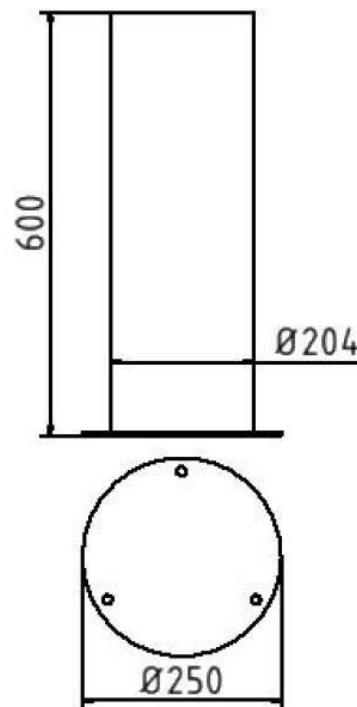

**Artikelnummer:** 40204P

**Artikel:** Edelstahlpoller Ø 204 mm, für Dübelbefestigung mit Bodenplatte Ø 300 mm, Gesamtlänge ca. 600mm

**Technische Daten:**

Gewicht: 11,00 kg/St

Material: Stahl S235 JR

Oberfläche: Feuerverzinkung und Pulverbeschichtet

**Beschreibung:**

Edelstahlpoller ortsfest Ø 204 mm geschliffen, für Dübelbefestigung mit Bodenplatte Ø 300 mm, Gesamtlänge ca. 600mm